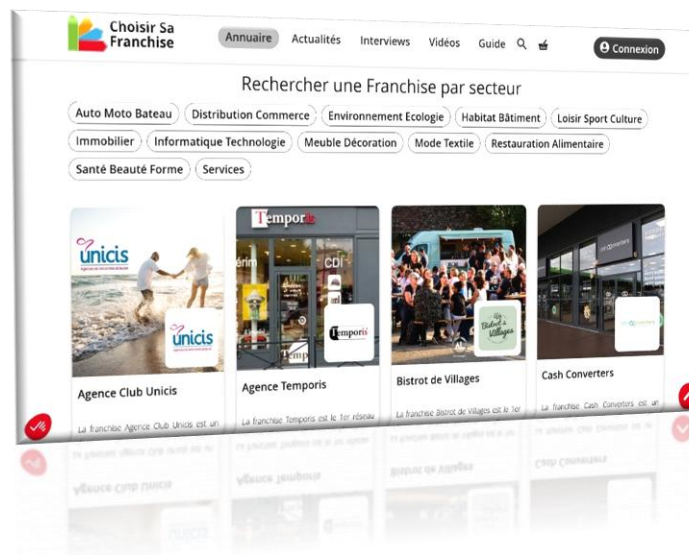

Exemples d'interviews filmées : <https://www.youtube.com/choisirsafanchise>

INCLUS VOUS AVEZ (ENFIN) VOTRE INFLUENCEUR
VALIDEZ LE SCRIPT – ON S'OCCUPE DU RESTE

Nous rédigeons un **SCRIPT 1 minute** pour présenter votre réseau
 Vous validez le SCRIPT avant tournage en interne chez Choisir Sa Franchise
 Nous vous envoyons le fichier source MP4 et vous cédonz tous les droits
 Vous devenez propriétaire de votre film **sans limitation dans le temps**
 Exemples de shorts TIKTOK : <https://www.tiktok.com/@choisirsafanchise>
 Exemples Youtube : <https://www.youtube.com/@choisirsafanchise/shorts>

Votre short vidéo sera publié sur :

+50.000 FOLLOWERS SUIVENT CHOISIR SA FRANCHISE

**INCLUS VOUS ÊTES VISIBLE SUR CHOISIR SA FRANCHISE
VERSION MOBILE + VERSION DESKTOP**

Référencement de votre réseau dans VOTRE SECTEUR

Les candidats peuvent vous trouver et vous contacter

Envoi du LEAD directement sur votre mail et après modération

Vous captez selon votre secteur **entre 50 et 150 LEADS**

Exemples : <https://www.choisir-sa-franchise.com/annuaire-franchise/>

**INCLUS VOUS ACCÉDEZ A VOTRE EXTRANET 24/7
VERSION MOBILE + VERSION DESKTOP**

Accès à votre Extranet 24h/24 et 7j/7
Récupérez tous vos **LEADS** n'importe où et à tout moment
Accès : <https://www.choisir-sa-franchise.com/connexion/>