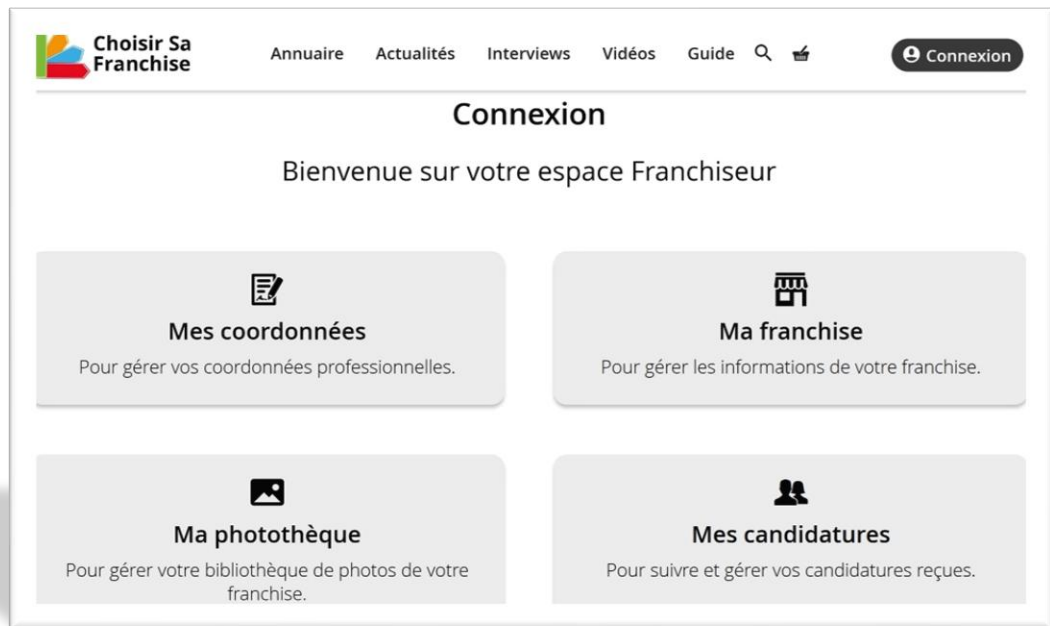

Votre short vidéo sera publié sur :

+50.000 FOLLOWERS SUIVENT CHOISIR SA FRANCHISE

**INCLUS VOUS ÊTES VISIBLE SUR CHOISIR SA FRANCHISE
VERSION MOBILE + VERSION DESKTOP**

Référencement de votre réseau dans VOTRE SECTEUR

Les candidats peuvent vous trouver et vous contacter

Envoi du LEAD directement sur votre mail et après modération

Vous captez selon votre secteur **entre 50 et 150 LEADS**

Exemples : <https://www.choisir-sa-franchise.com/annuaire-franchise/>

**INCLUS VOUS ACCÉDEZ A VOTRE EXTRANET 24/7
VERSION MOBILE + VERSION DESKTOP**

Accès à votre Extranet 24h/24 et 7j/7
Récupérez tous vos **LEADS** n'importe où et à tout moment
Accès : <https://www.choisir-sa-franchise.com/connexion/>