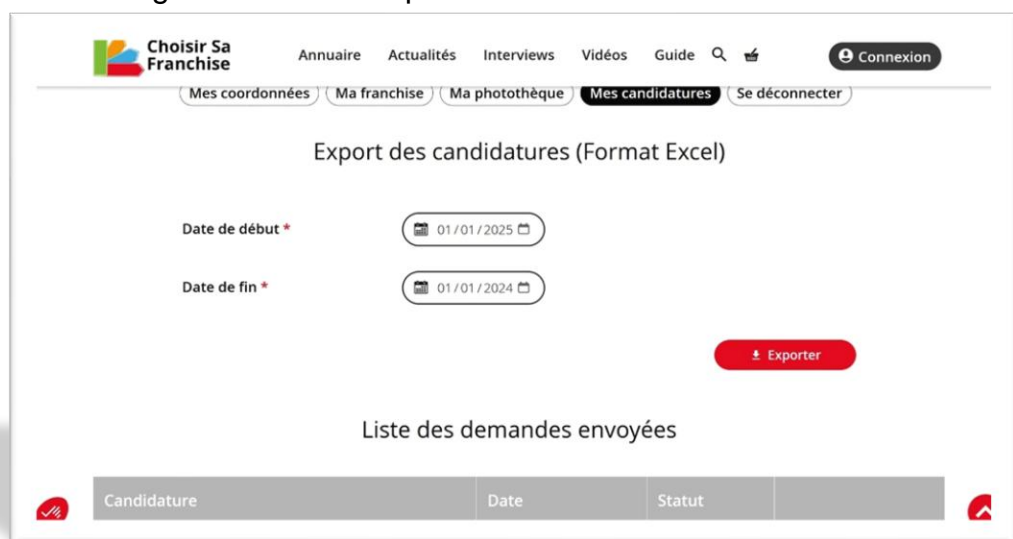

Accès à votre Extranet 24h/24 et 7j/7
Récupérez tous vos **LEADS** n'importe où et à tout moment
Accès : <https://www.choisir-sa-franchise.com/connexion/>

Avec possibilité de générer automatiquement un fichier **EXCEL** de vos **LEADS**