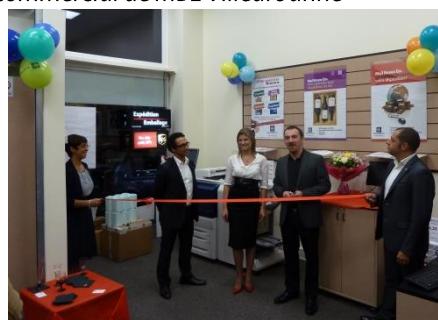

De gauche à droite :

*Christielle FONTAINE, Chargée de développement commercial de MBE Villeurbanne
Célie LAPORTE, Miss Lyon 2013
Frédéric CHOVET, Gérant de MBE Villeurbanne*

Equipe de MBE France et de MBE Villeurbanne